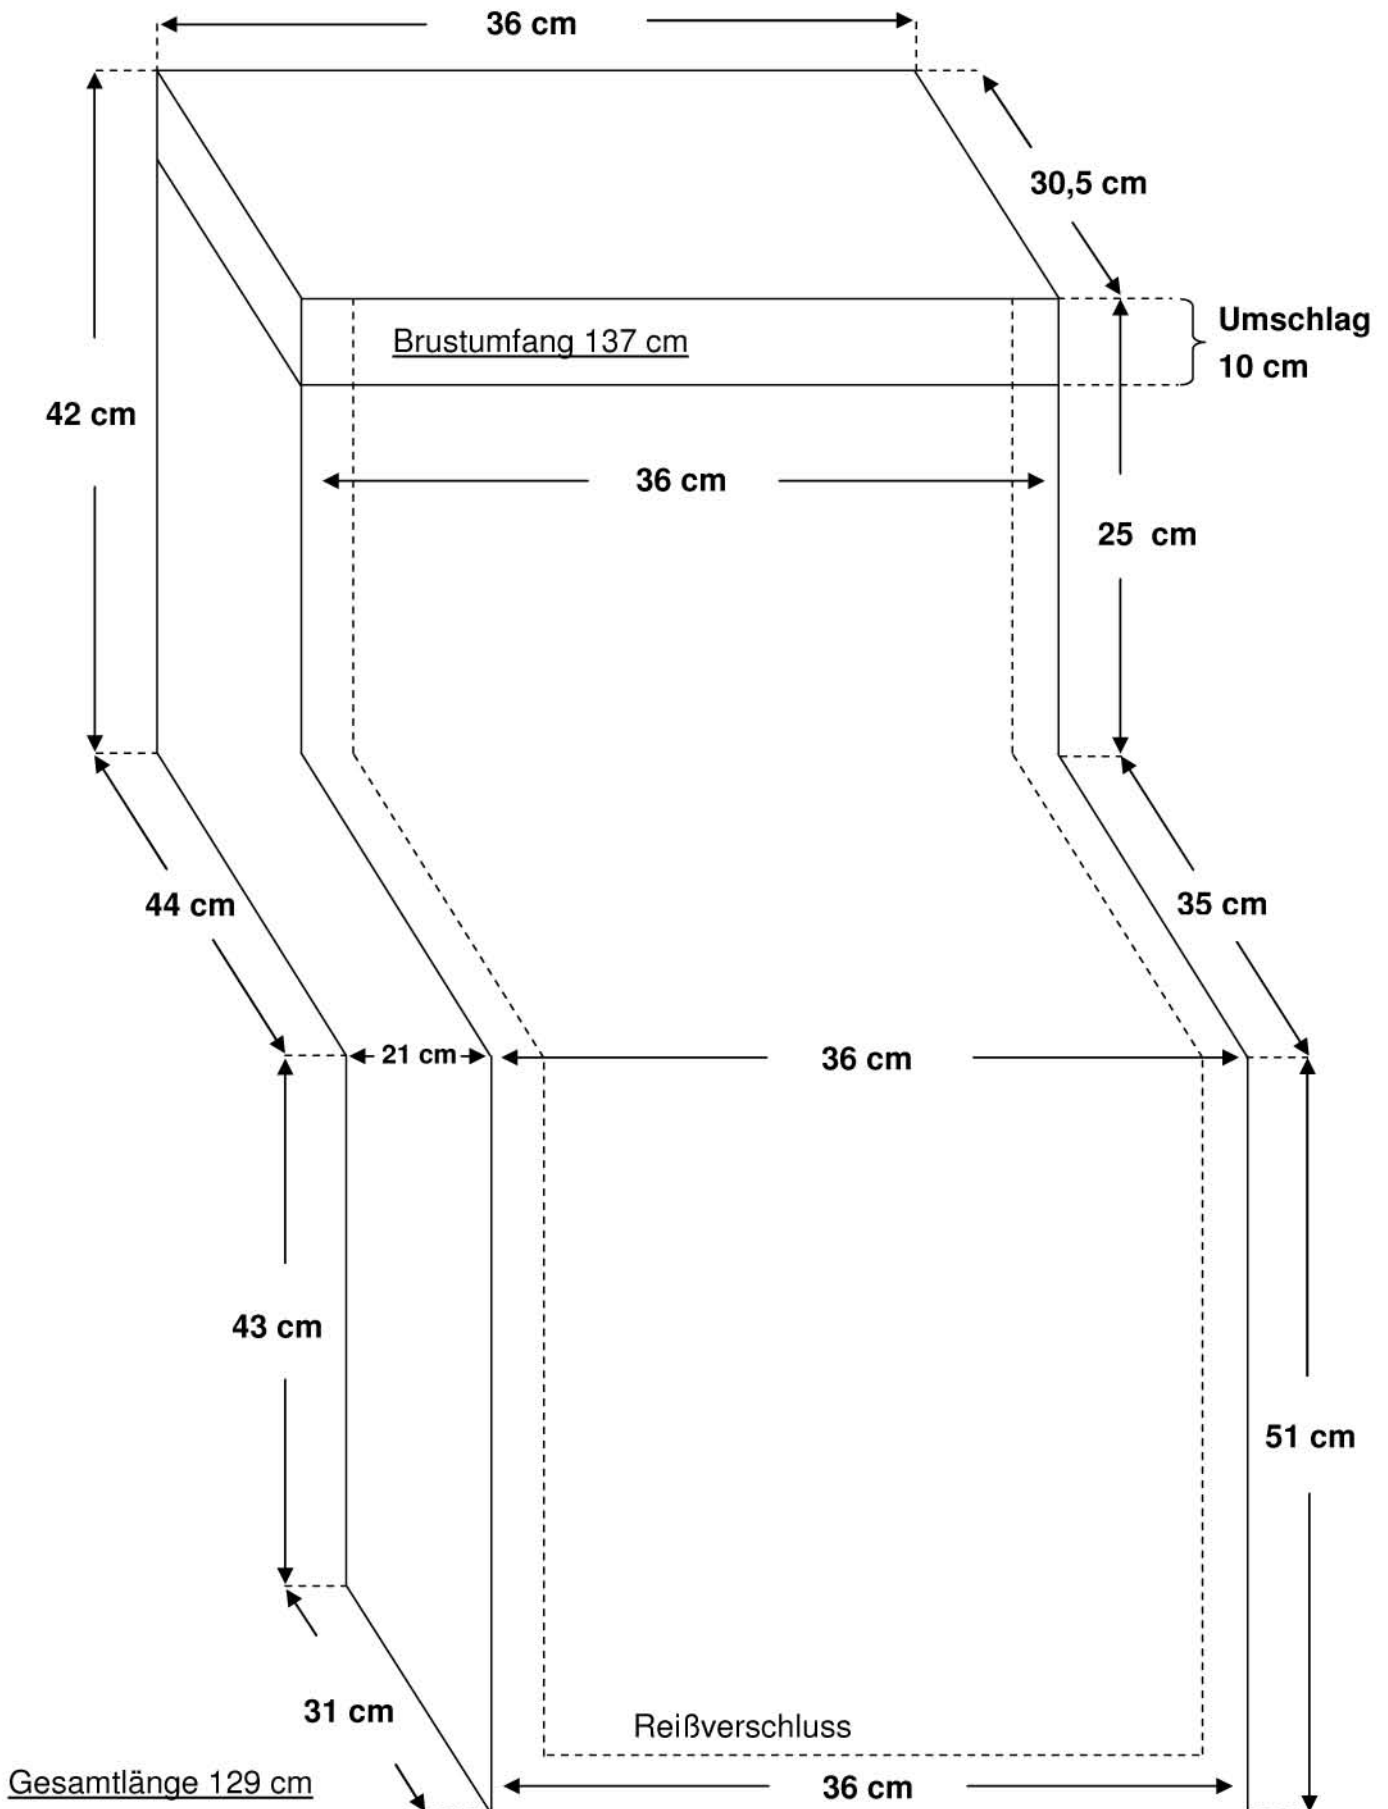

Maßblatt Schlupfsack: Kind 1

Maßblatt Schlupfsack: Kind 2

Maßblatt Schlupfsack: Junior

KAISER 

Maßblatt Schlupfsack: Senior

Kaiser Naturfellprodukte GmbH / Am Mühlenweg 10 / 56414 Dreikirchen

Tel.: 06435-9647-0 Fax: 06435-9647-99

E-Mail: info@kaiser-naturfellprodukte.de

Maßblatt Schlupfsack: XXL

Maßblatt Schlupfsack: Sonderanfertigung

Maßblatt
Beinschutzdecke:
Senior