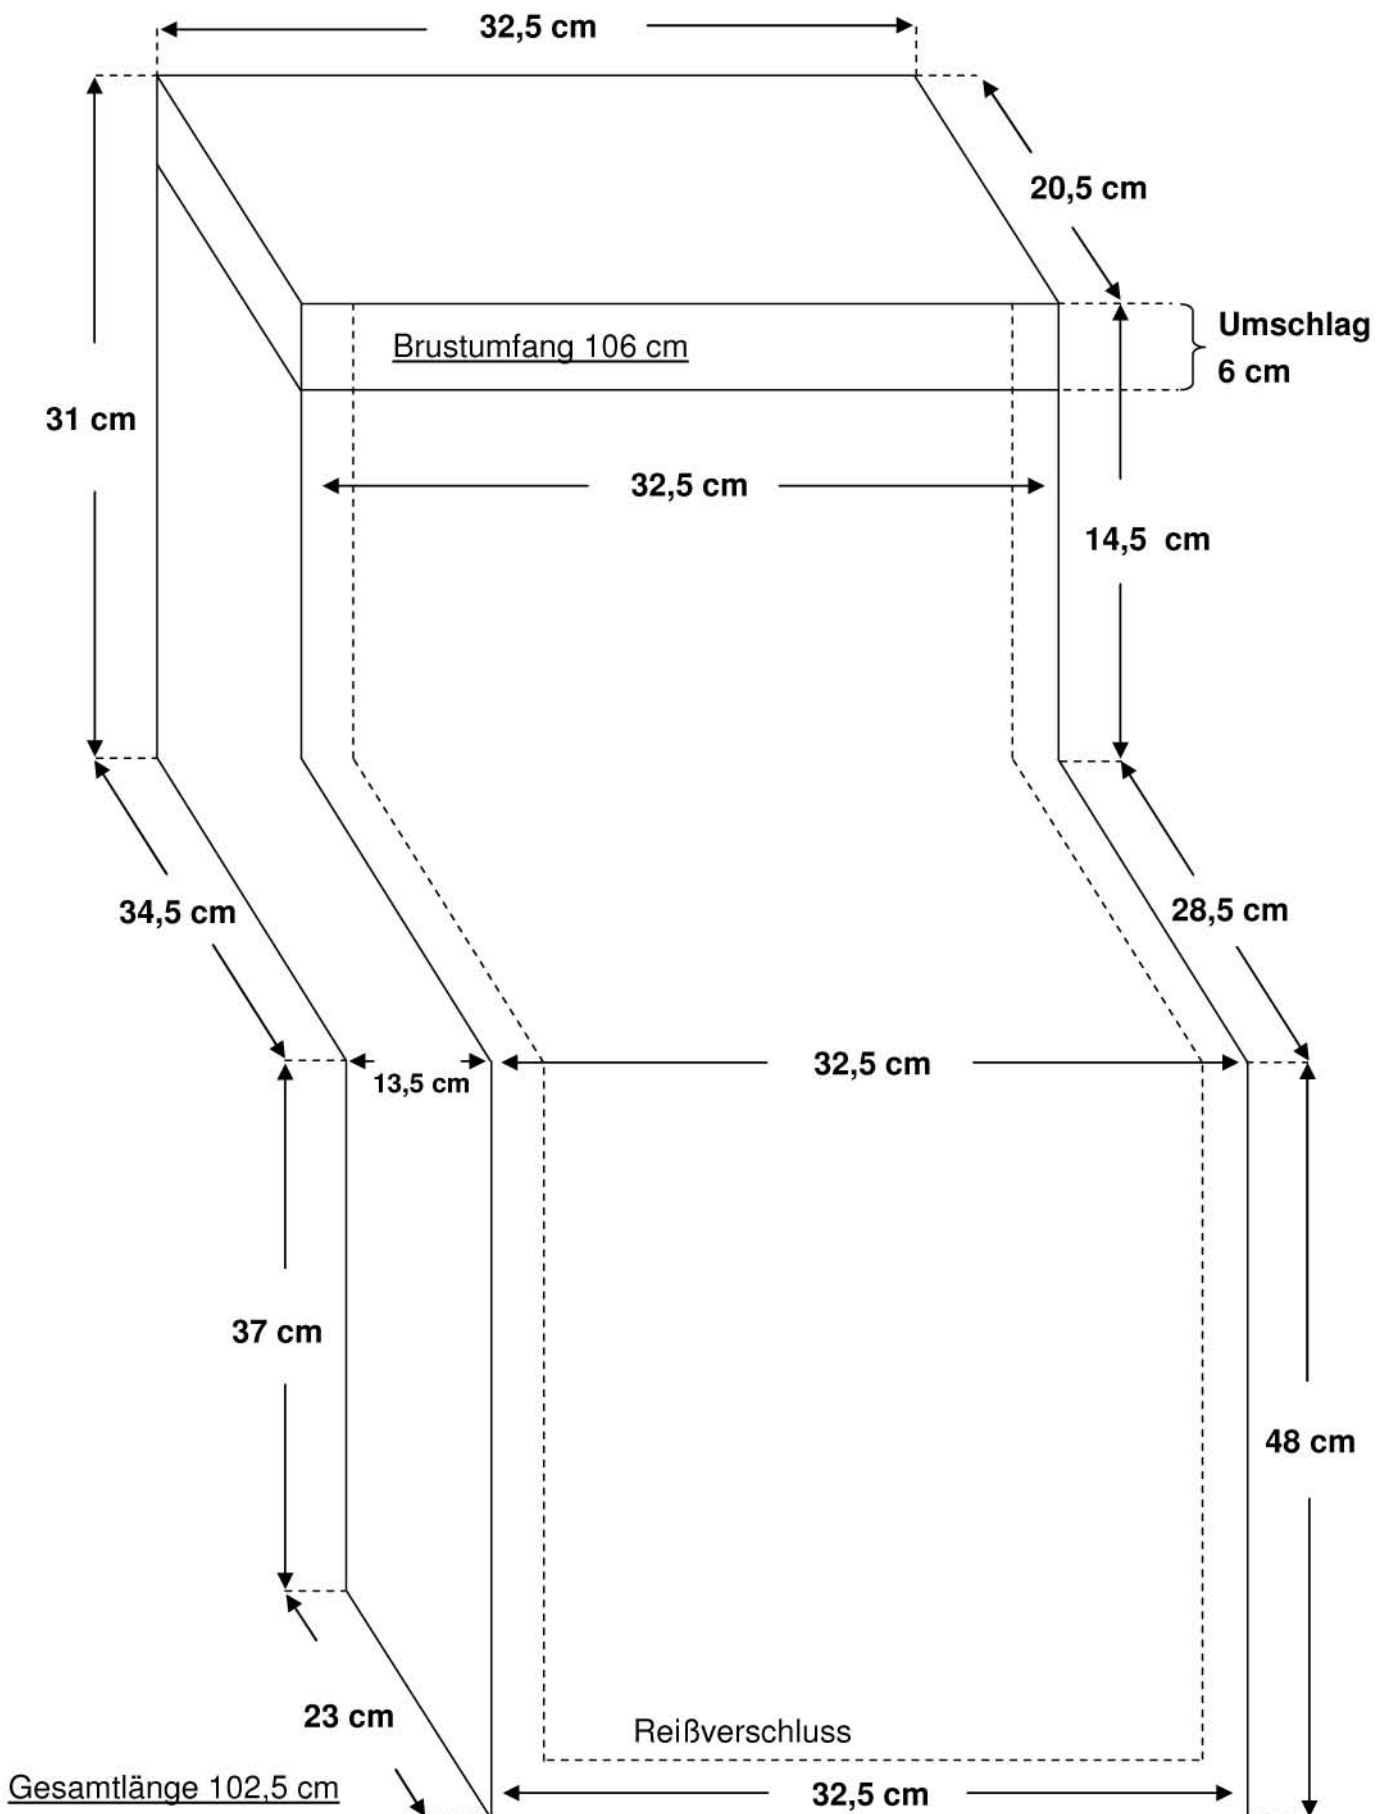

Maßblatt Schlupfsack: Kind 1

Maßblatt Schlupfsack: Kind 2

Maßblatt Schlupfsack: Junior

KAISER 

Maßblatt Schlupfsack: Senior

Kaiser Naturfellprodukte GmbH / Am Mühlenweg 10 / 56414 Dreikirchen

Tel.: 06435-9647-0 Fax: 06435-9647-99

E-Mail: info@kaiser-naturfellprodukte.de

Maßblatt Schlupfsack: XXL

Maßblatt Schlupfsack: Sonderanfertigung

Maßblatt
Beinschutzdecke:
Senior