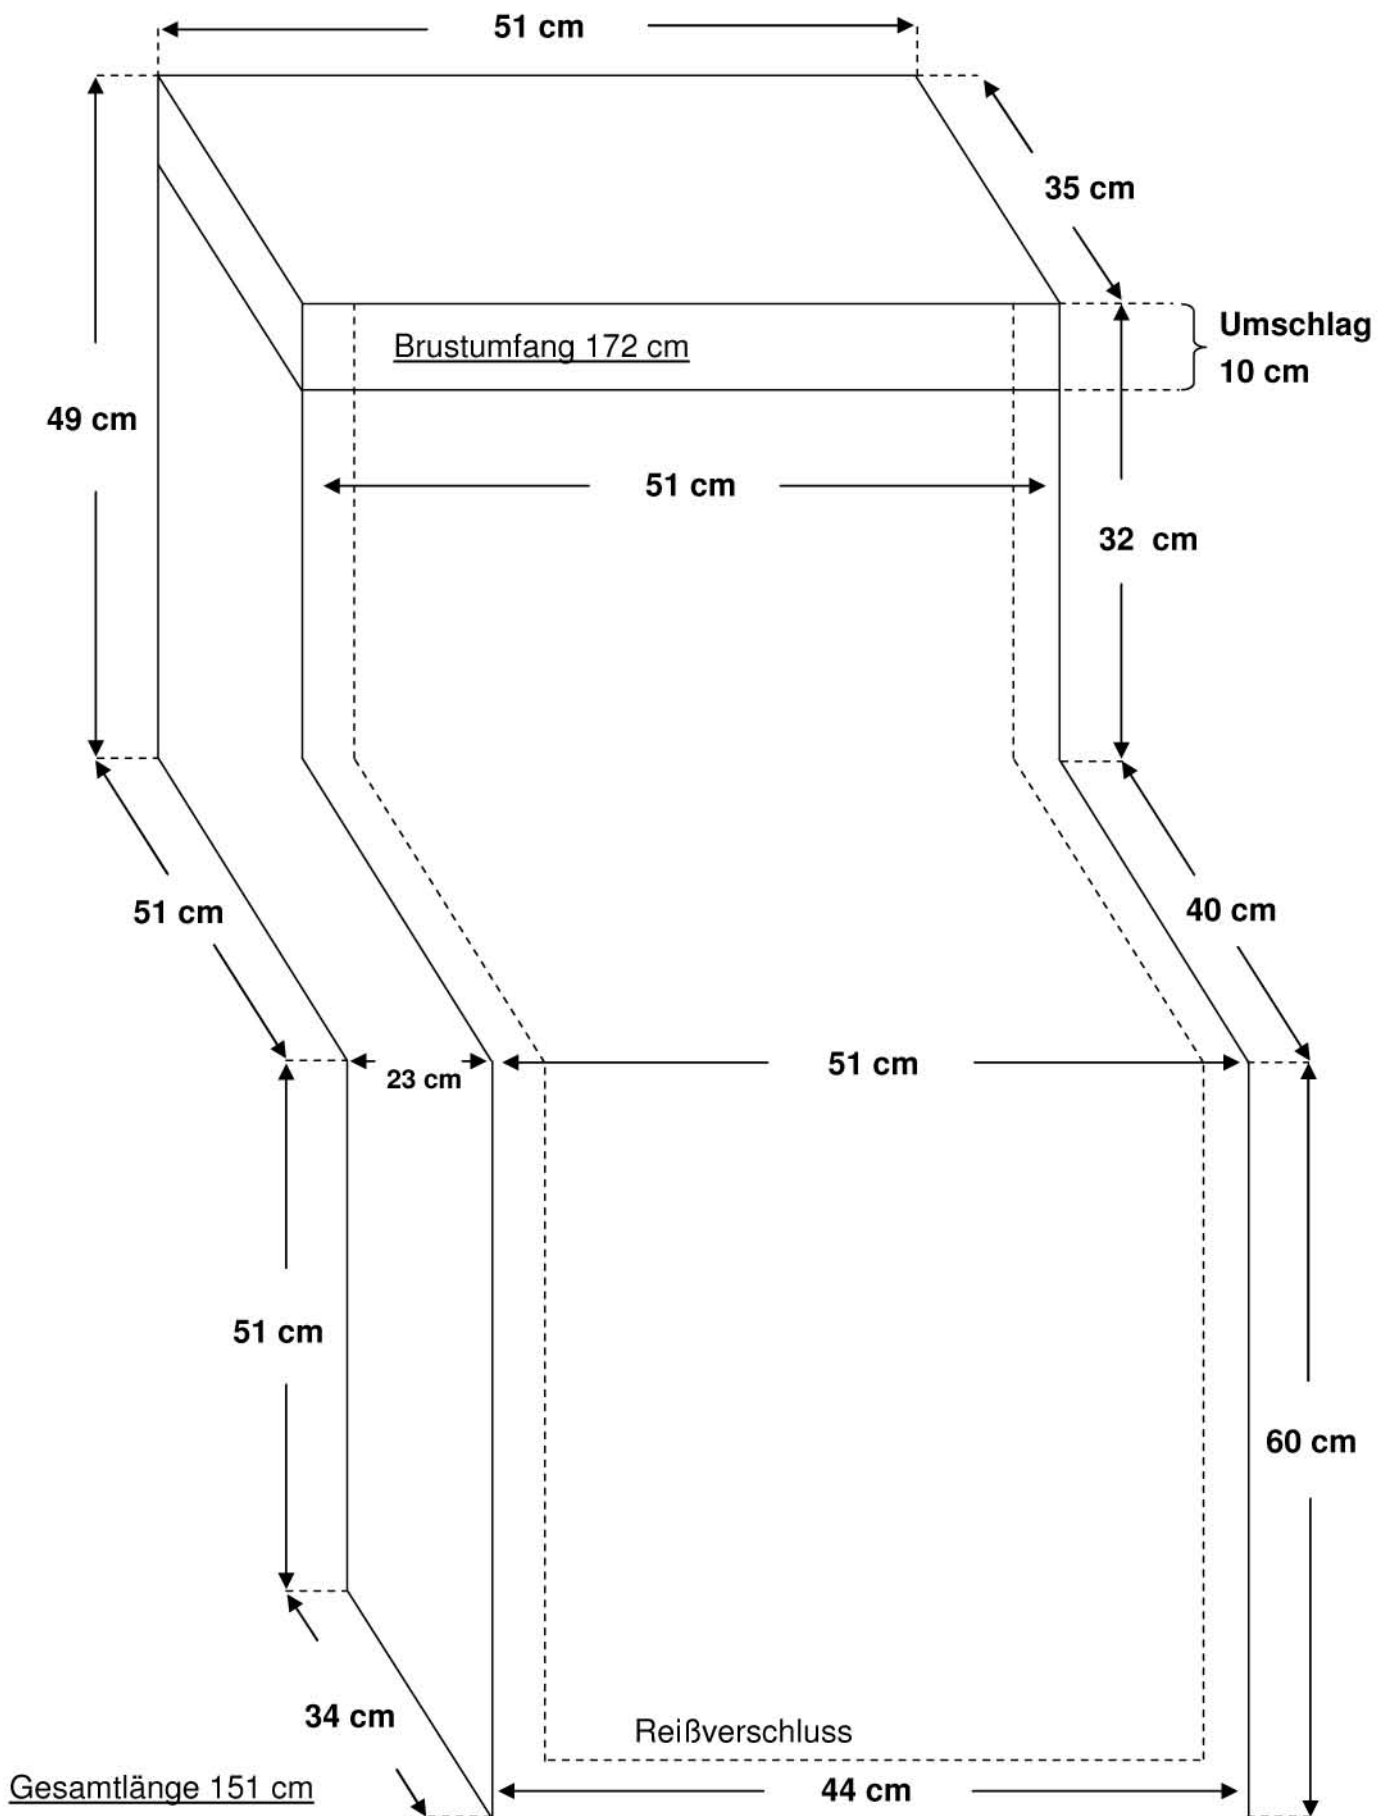

Maßblatt Schlupfsack: Kind 1

Maßblatt Schlupfsack: Kind 2

Maßblatt Schlupfsack: Junior

KAISER 

Maßblatt Schlupfsack: Senior

Kaiser Naturfellprodukte GmbH / Am Mühlenweg 10 / 56414 Dreikirchen

Tel.: 06435-9647-0 Fax: 06435-9647-99

E-Mail: info@kaiser-naturfellprodukte.de

Maßblatt Schlupfsack: XXL

Maßblatt Schlupfsack: Sonderanfertigung

Maßblatt
Beinschutzdecke:
Senior