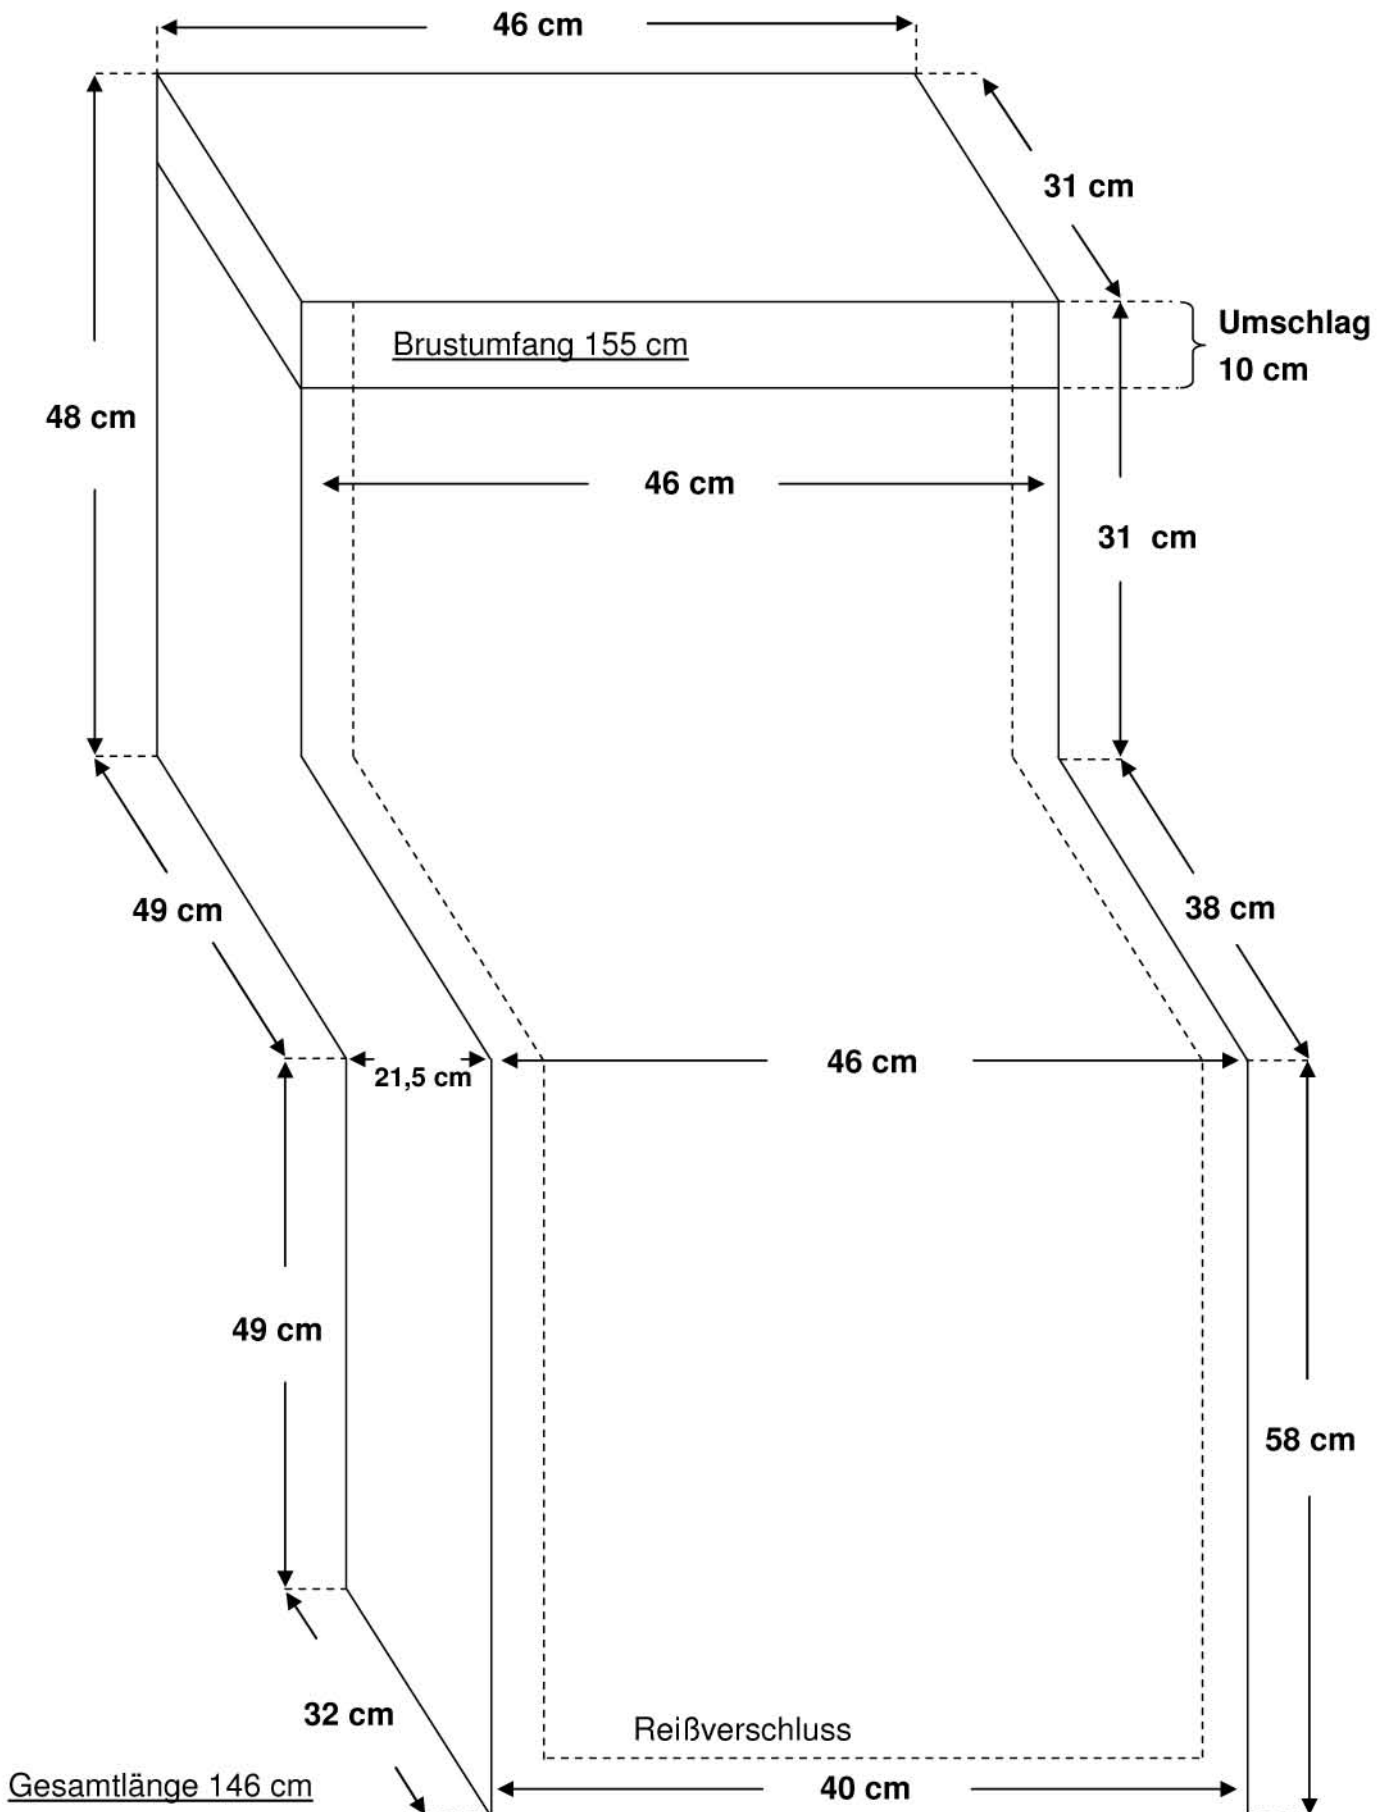

Maßblatt Schlupfsack: Kind 1

Maßblatt Schlupfsack: Kind 2

Maßblatt Schlupfsack: Junior

KAISER 

Maßblatt Schlupfsack: Senior

Kaiser Naturfellprodukte GmbH / Am Mühlenweg 10 / 56414 Dreikirchen

Tel.: 06435-9647-0 Fax: 06435-9647-99

E-Mail: info@kaiser-naturfellprodukte.de

Maßblatt Schlupfsack: XXL

Maßblatt Schlupfsack: Sonderanfertigung

Maßblatt
Beinschutzdecke:
Senior