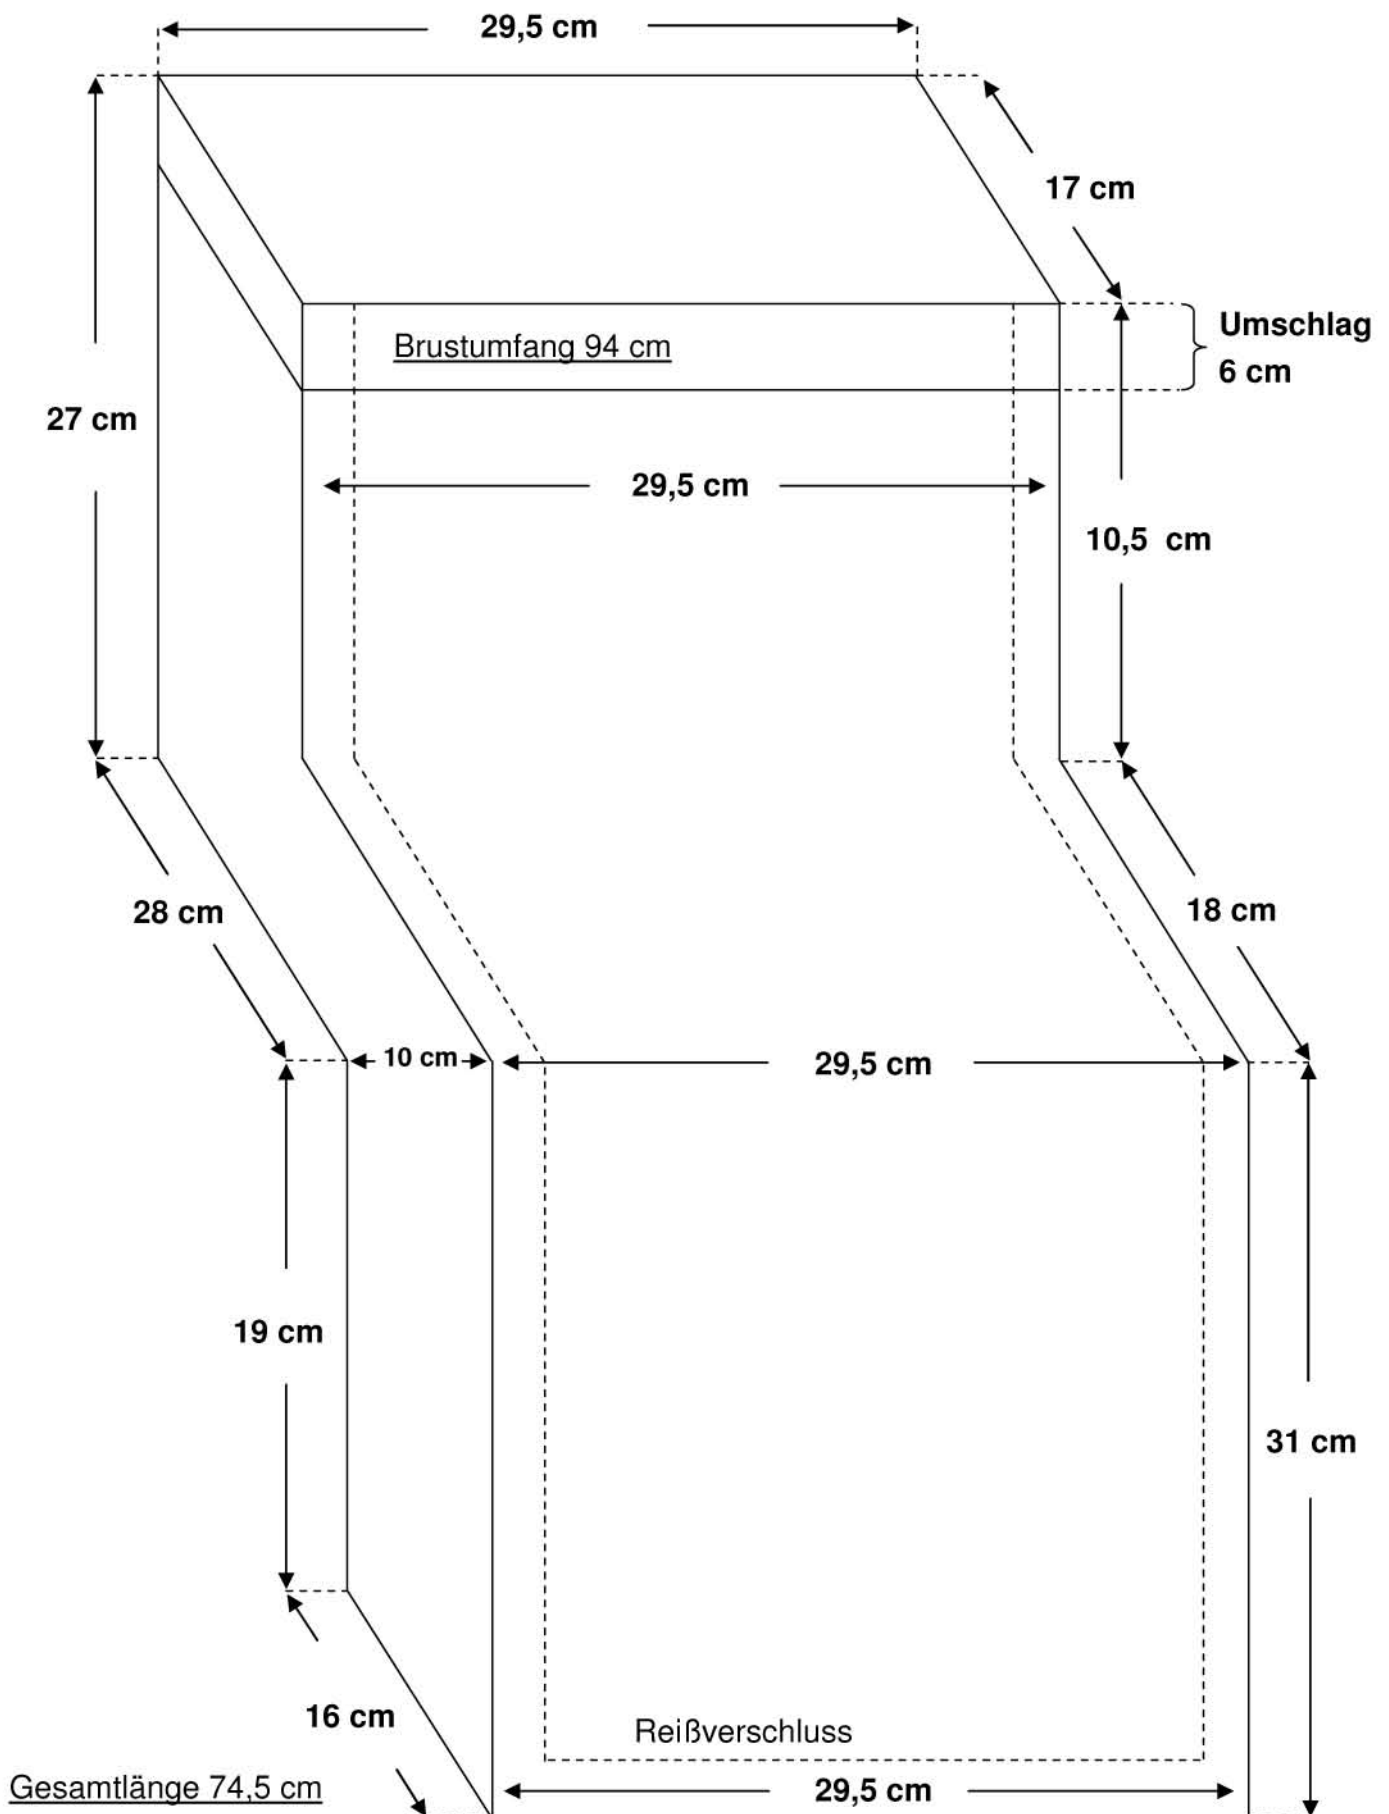

Maßblatt Schlupfsack: Kind 1

Maßblatt Schlupfsack: Kind 2

Maßblatt Schlupfsack: Junior

KAISER 

Maßblatt Schlupfsack: Senior

Kaiser Naturfellprodukte GmbH / Am Mühlenweg 10 / 56414 Dreikirchen

Tel.: 06435-9647-0 Fax: 06435-9647-99

E-Mail: info@kaiser-naturfellprodukte.de

Maßblatt Schlupfsack: XXL

Maßblatt Schlupfsack: Sonderanfertigung

Maßblatt
Beinschutzdecke:
Senior