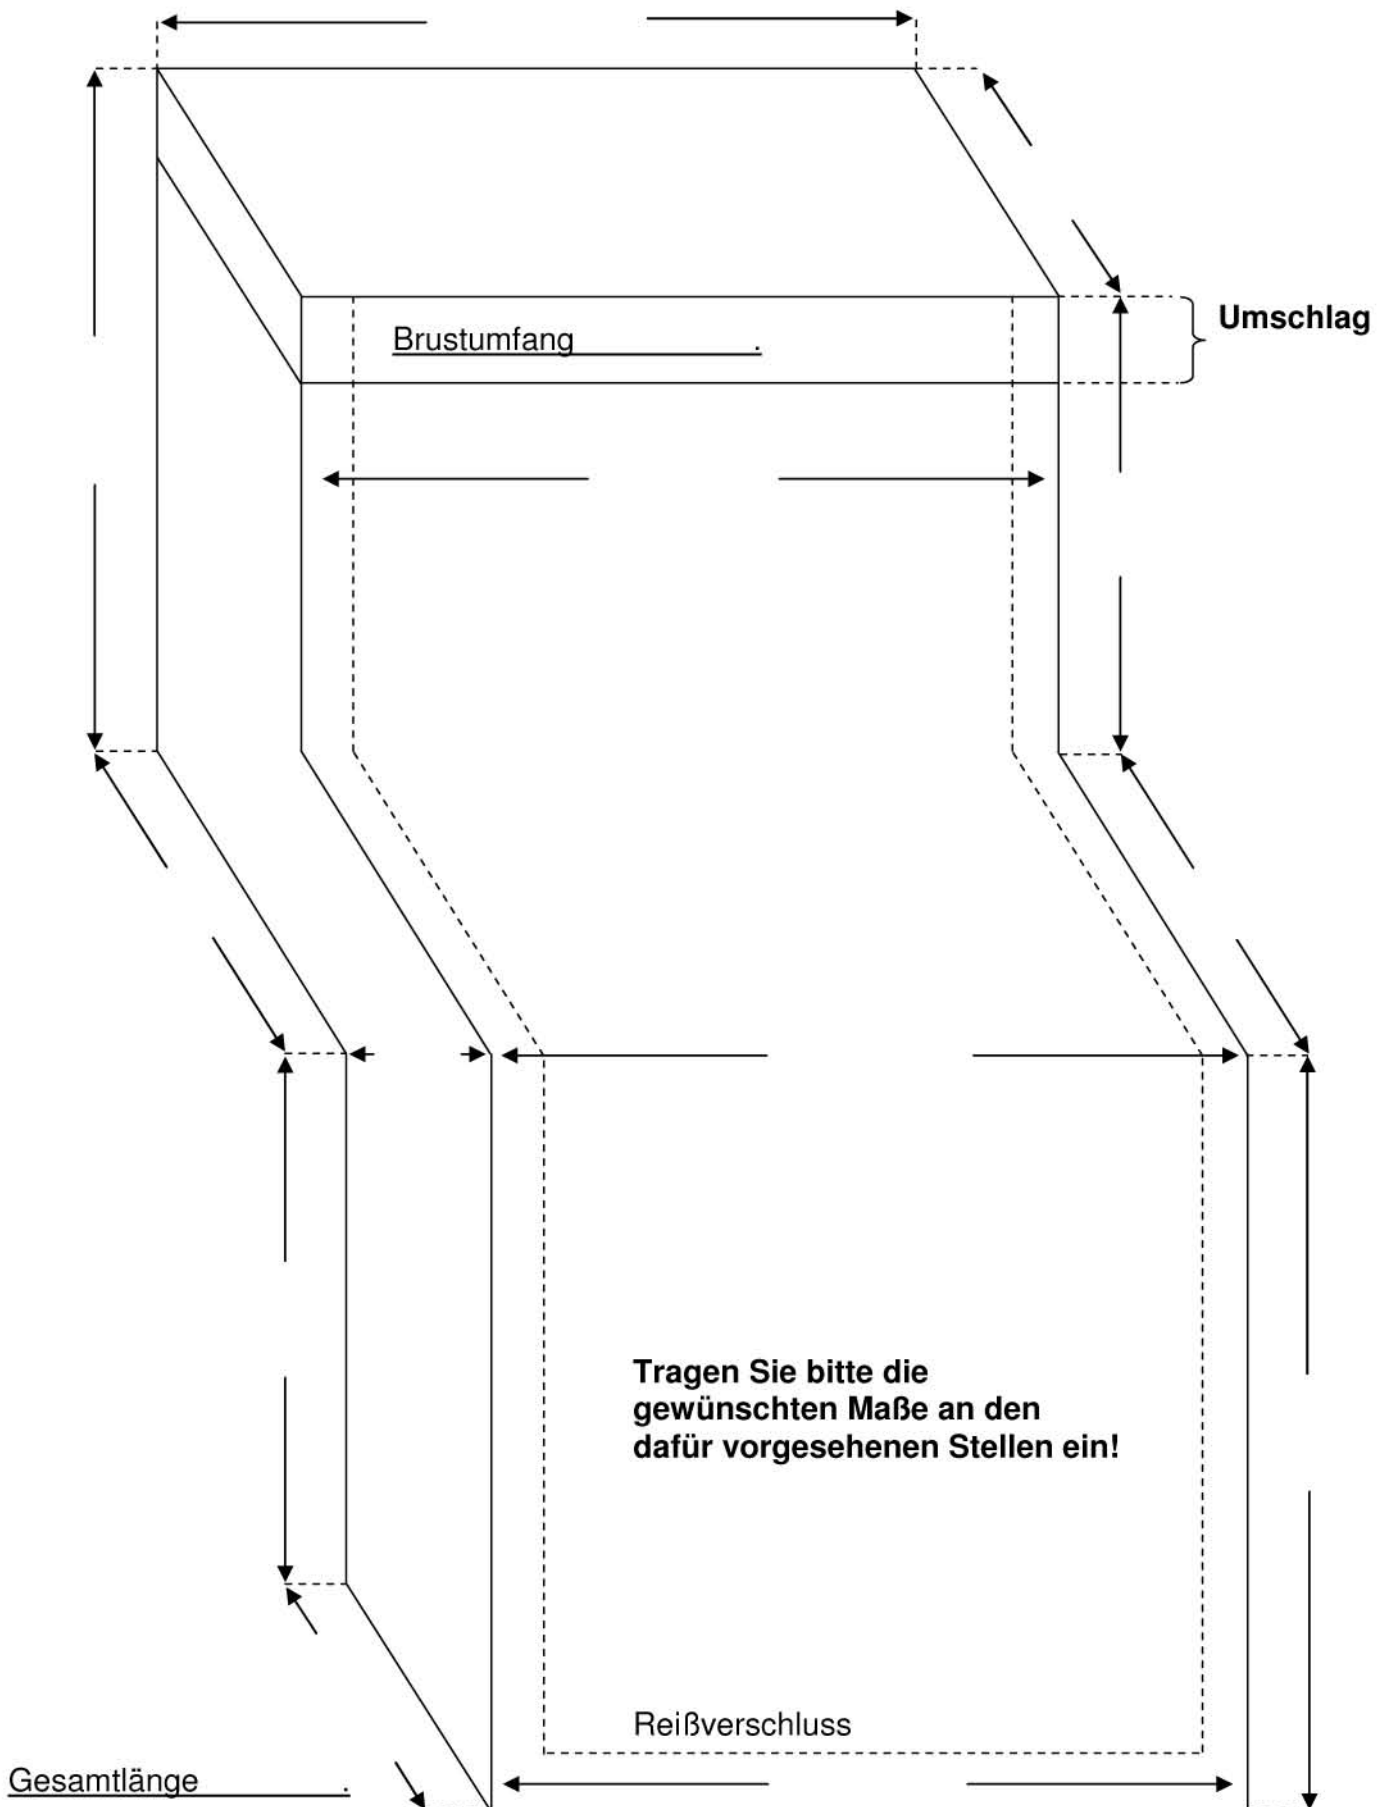

E-Mail: info@kaiser-naturfellprodukte.de

Maßblatt Schlupfsack: XXL

Maßblatt Schlupfsack: Sonderanfertigung

Maßblatt
Beinschutzdecke:
Senior